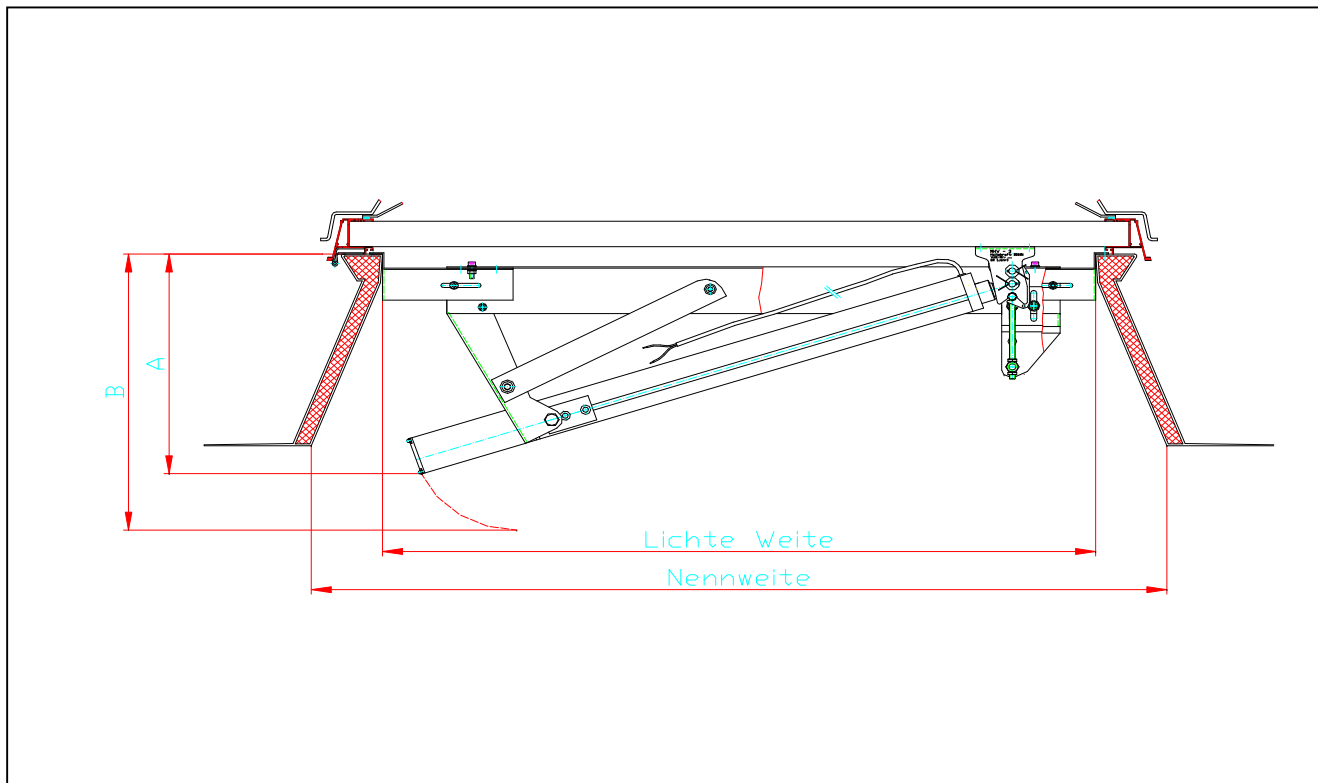

Bautiefen BF-Beschlag mit 24V G-Antrieb / installation depth BF mounting with 24V actuator type G

Offnungswinkel / opening angle 105°				
Baugröße / building size	Nennweite / nominal width	Lichte Weite / light dimension	Bautiefe im geschlossenem Zustand A / installation depth in closed position A	max. Bautiefe beim Öffnen B / max. installation depth during opening B
BF0	900	700	310	390
BF1	1000	800	390	480
BF2	1200	1000	450	530
BF3	1500	1300	510	590
BF4	1800	1600	580	660
BF4	2000	1800	580	660
BF5	2200	2000	700	770